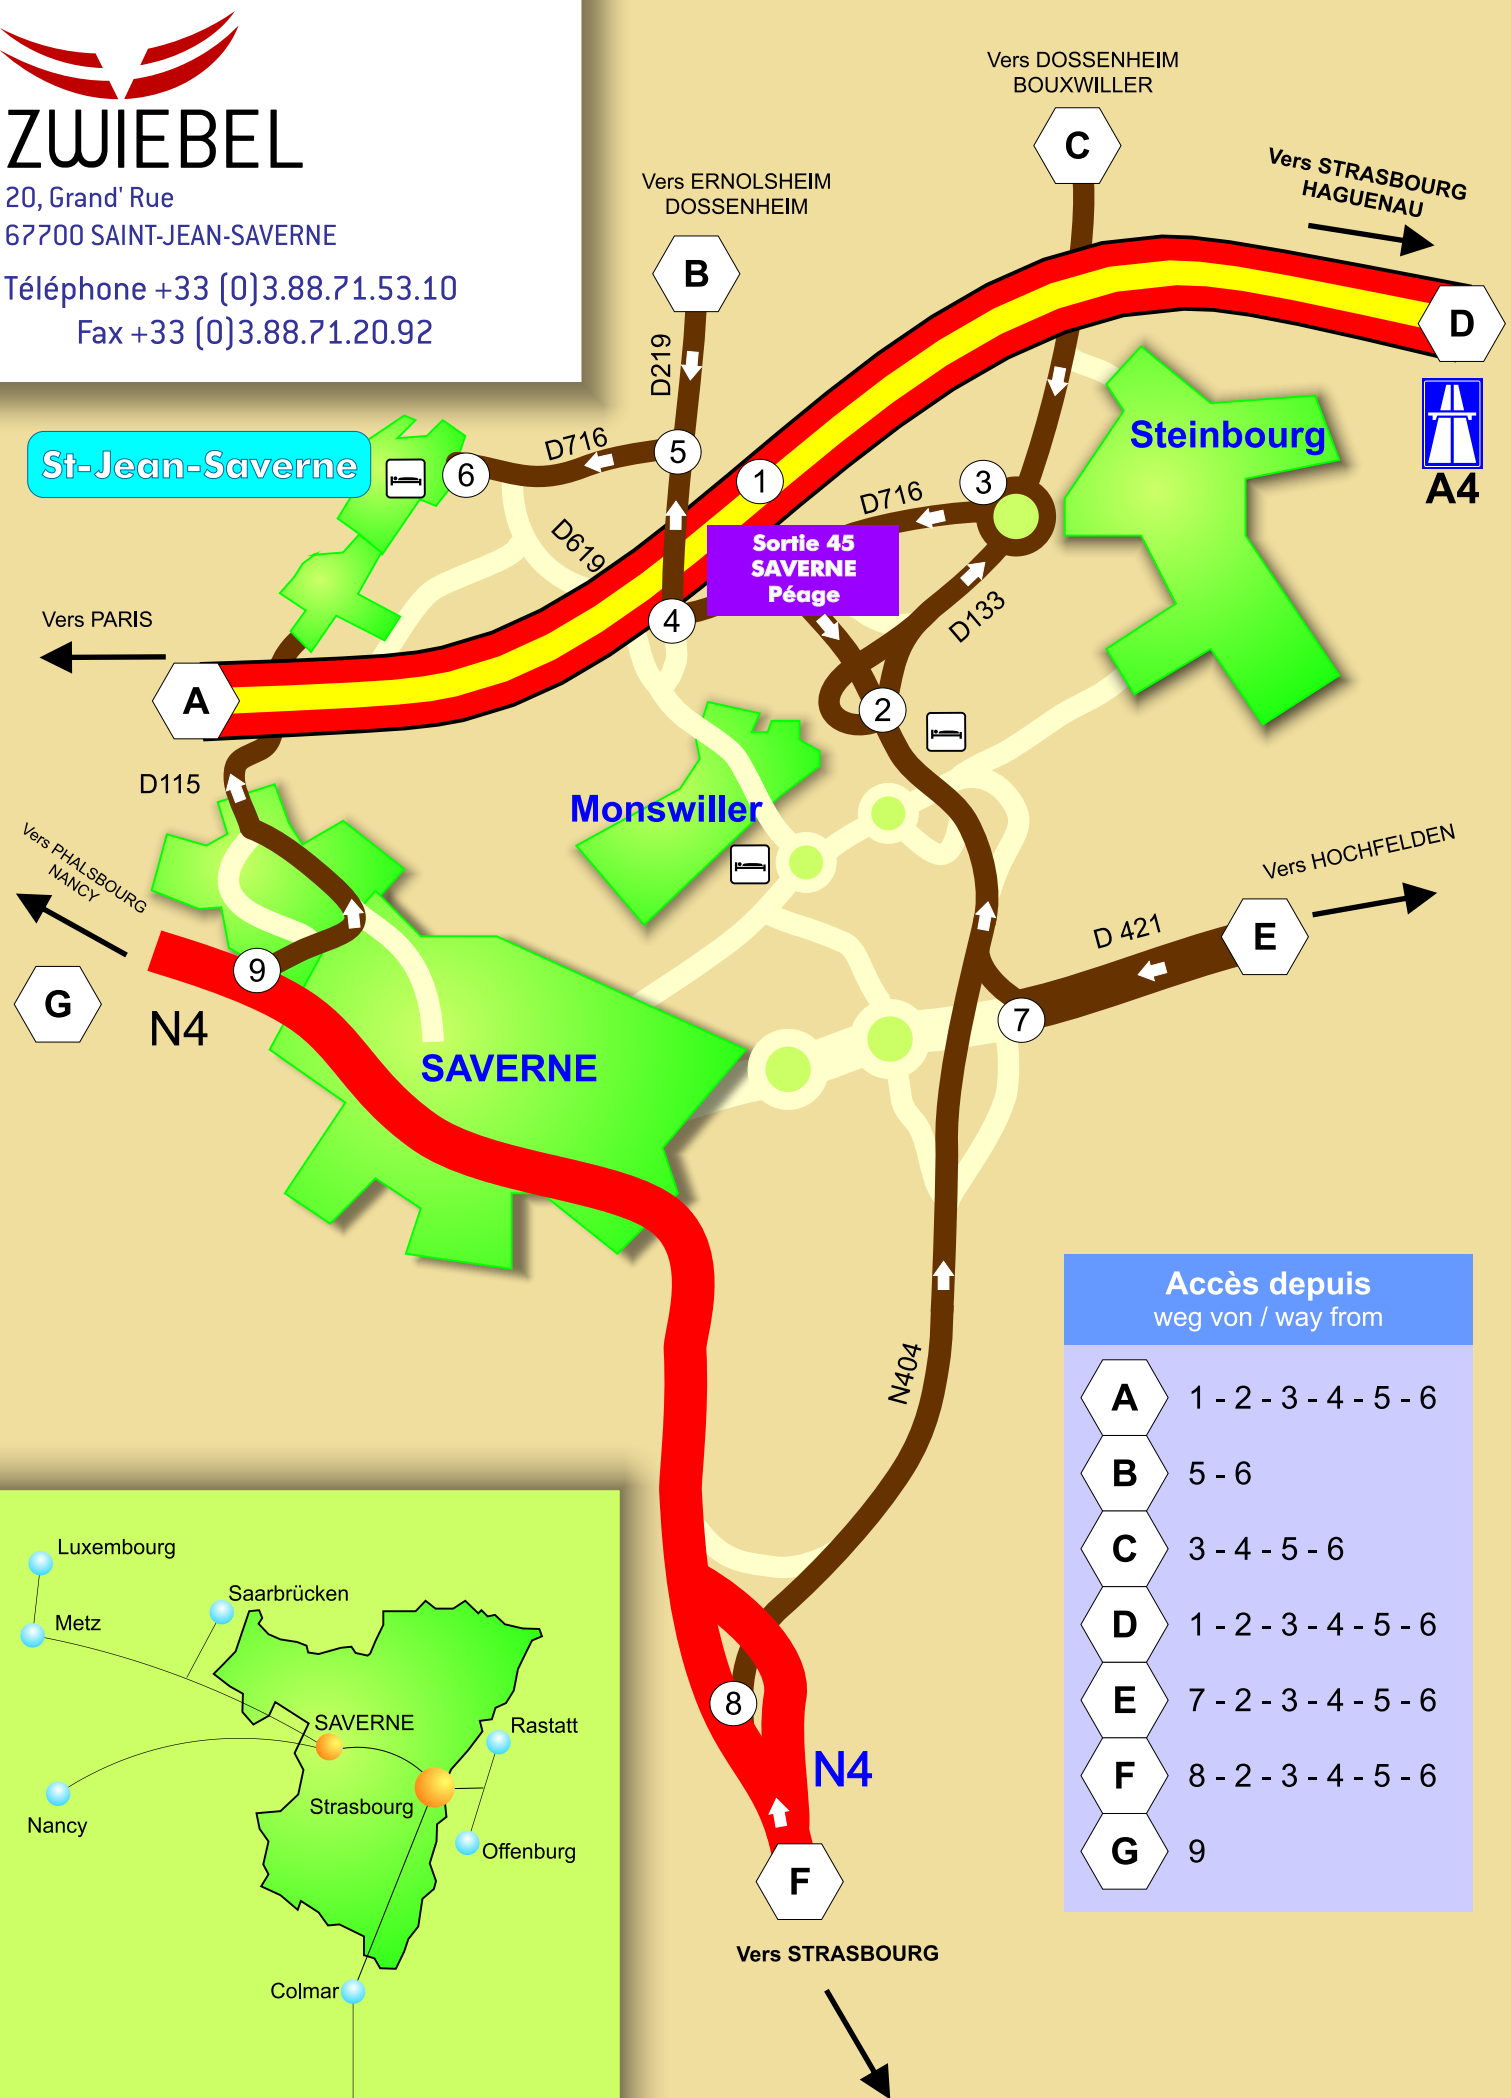

# ZWIEBEL

20, Grand' Rue  
67700 SAINT-JEAN-SAVERNE

Téléphone +33 (0)3.88.71.53.10  
Fax +33 (0)3.88.71.20.92

### Accès depuis weg von / way from

|          |                       |
|----------|-----------------------|
| <b>A</b> | 1 - 2 - 3 - 4 - 5 - 6 |
| <b>B</b> | 5 - 6                 |
| <b>C</b> | 3 - 4 - 5 - 6         |
| <b>D</b> | 1 - 2 - 3 - 4 - 5 - 6 |
| <b>E</b> | 7 - 2 - 3 - 4 - 5 - 6 |
| <b>F</b> | 8 - 2 - 3 - 4 - 5 - 6 |
| <b>G</b> | 9                     |